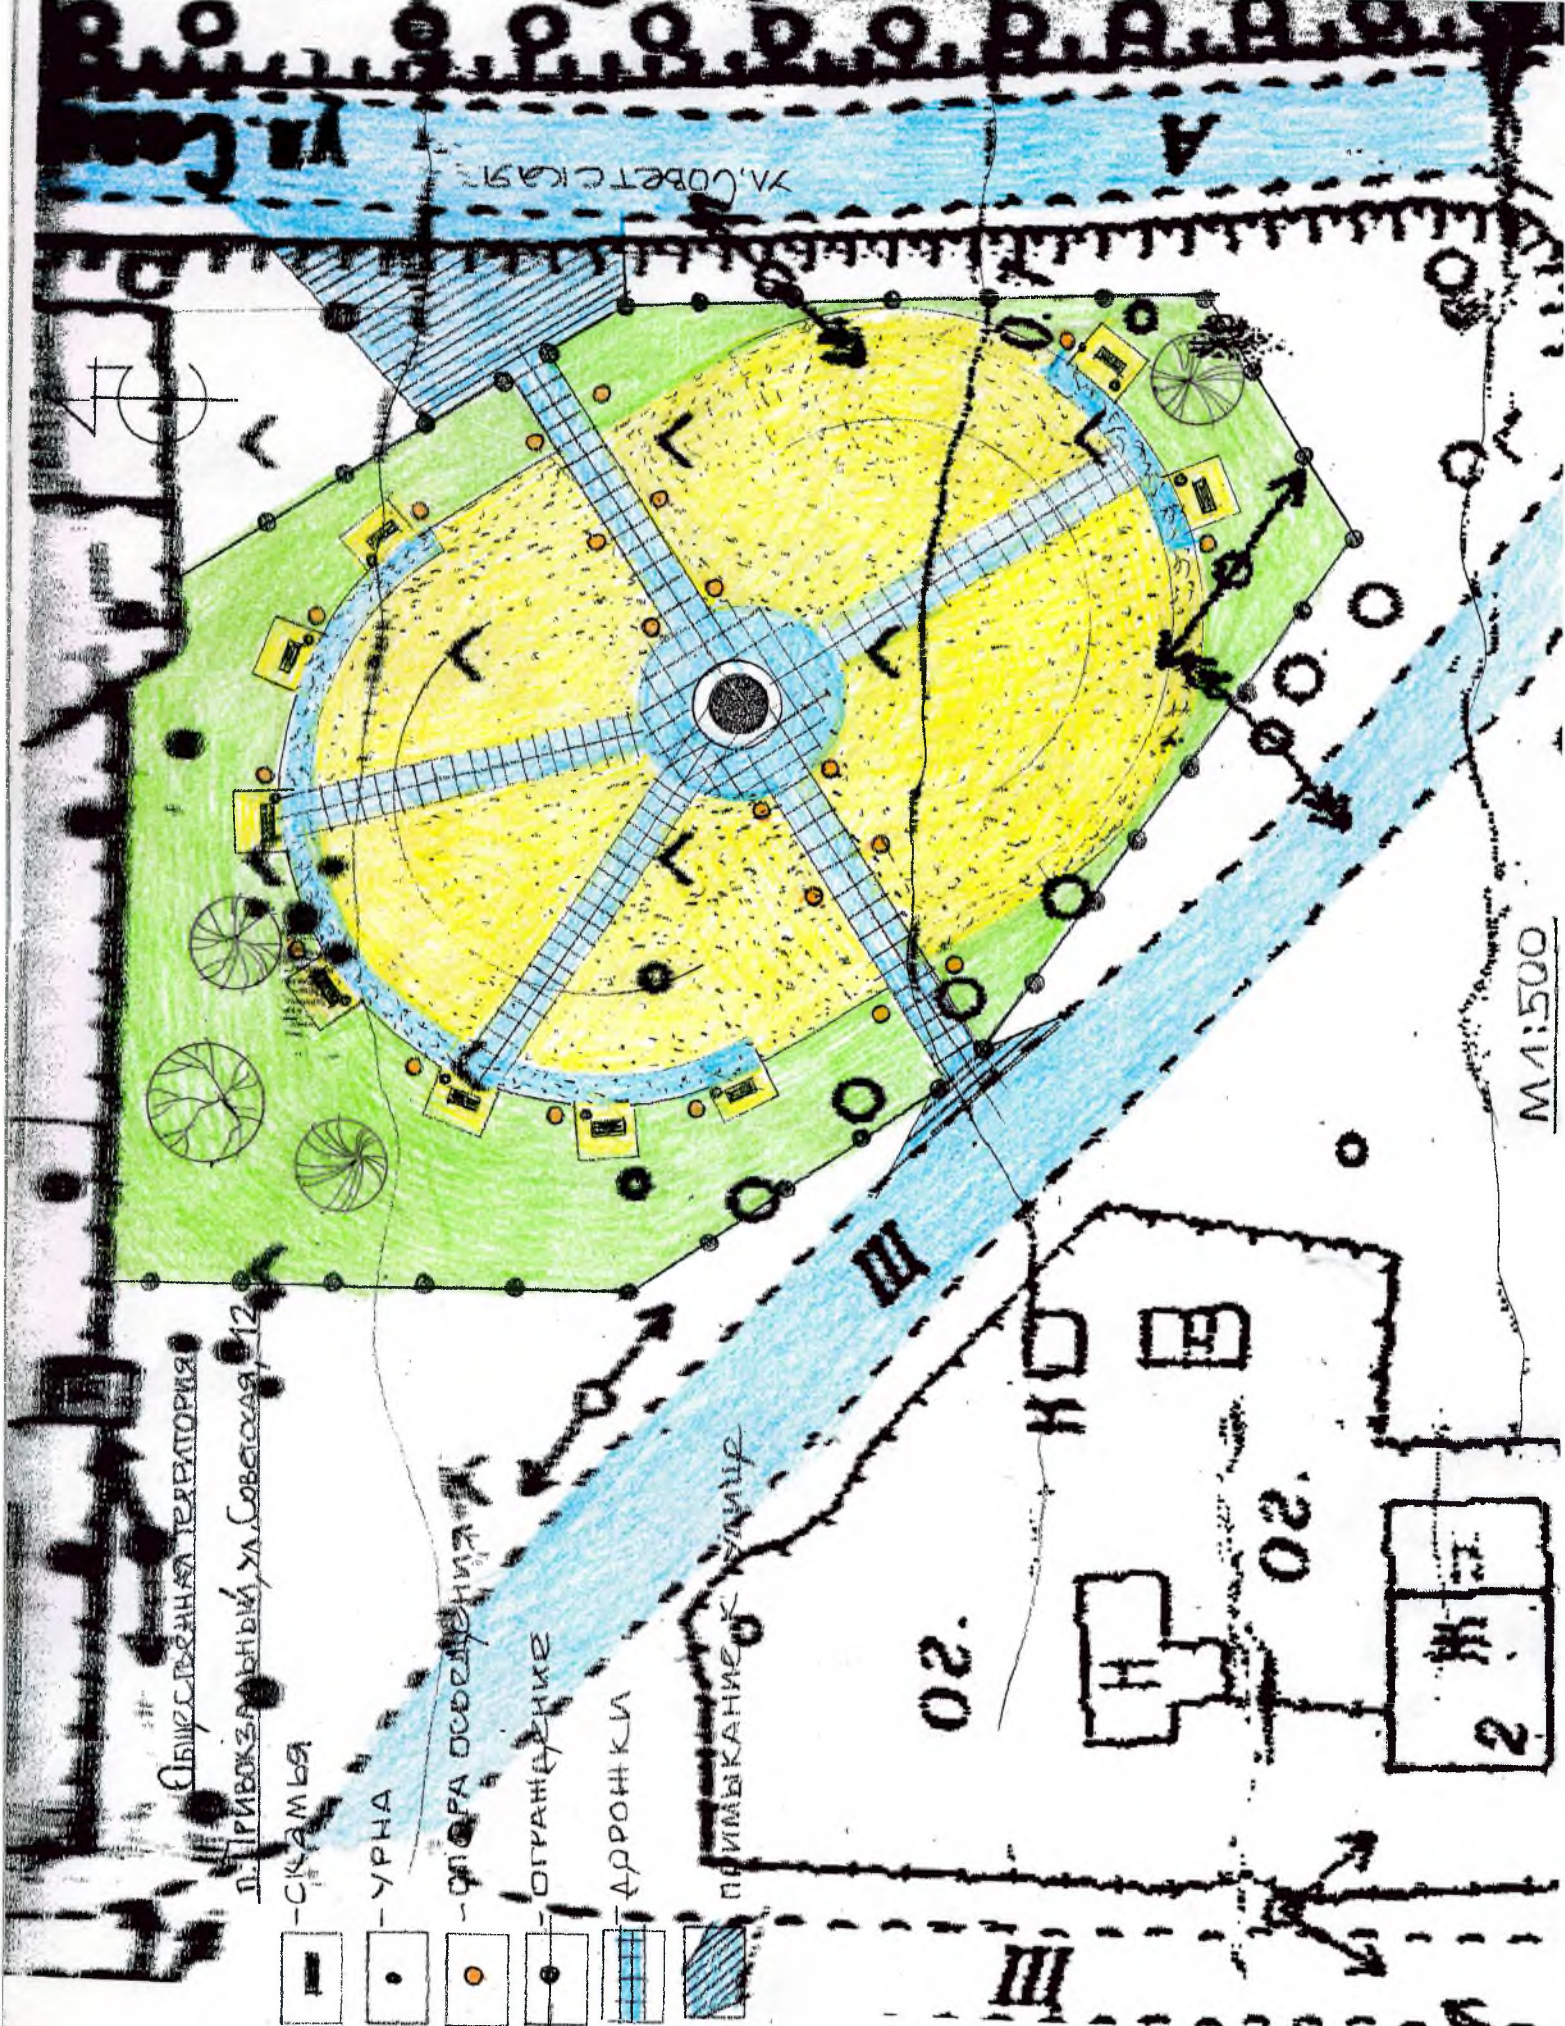

ШИРСЬОБ'ЄДНАНА ТЕРИТОРІЯ
 П. ПРИВОКЗАЛЬНИЙ, УЛ. СОВЕТСКАЯ, 12

- СІКАМБІА
- УРНА
- СТОРА ОБВЕЩЕННЯ
- ОГРАЖДЕННЯ
- ДОРОЖКИ
- ПРИМ'ЯКАННЯ К УЛИЦІ

М 1:500

Схема благоустройства сквера